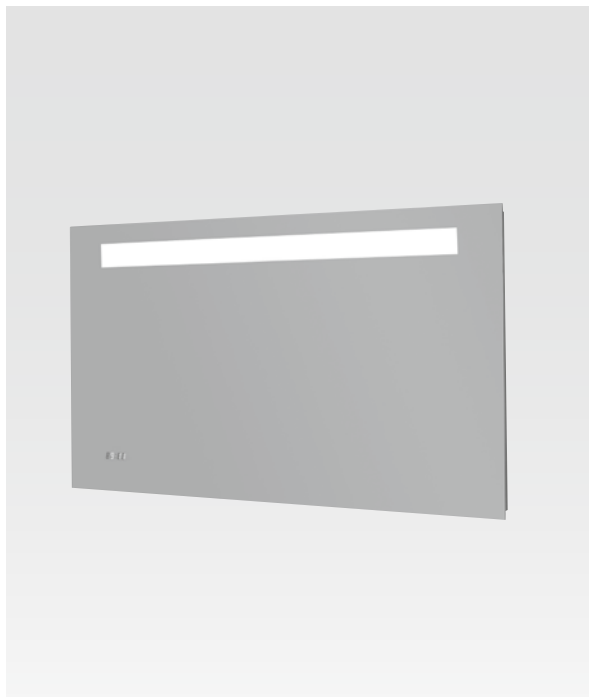

**EXTENSION
PROGRAMM ERWEITERUNG**

reflet

miroirs pour
toutes gammes

Spiegel Für alle Linien

		Miroirs Reflet Spiegel Reflet					
		REFLET PURE	REFLET SENS	REFLET VARIO	REFLET LUZ	REFLET OBLONG	REFLET 0
Largeur Breite	40 cm	•					
	50 cm	•	•	•			•
	60 cm	•	•	•	•		
	70 cm	•	•	•			
	80 cm	•	•	•	•	•	
	90 cm	•	•	•	•		
	100 cm	•	•	•	•	•	
	105 cm	•					
	110 cm	•	•	•	•	•	
	120 cm	•	•	•	•	•	
	130 cm	•	•	•	•	•	
	140 cm	•	•	•	•	•	
	160 cm	•	•	•	•		
	180 cm		•		•		

PURE

- sans éclairage, ni prise, ni interrupteur.
- Ohne Beleuchtung und Sensor.

SENS

- avec rétro-éclairage LED, film antibuée et interrupteur infrarouge équipé d'une fonction mémoire, lui permettant de rester sur la dernière position connue en cas de coupure d'électricité et film antibuée.
- Mit LED Beleuchtung, Sensor, Anti-Beschlagfunktion und Speicherfunktion (beim Stromausfall wird die letzte Position gespeichert).

LUZ

- avec rétro-éclairage LED, film antibuée et interrupteur infrarouge équipé d'une fonction mémoire, lui permettant de rester sur la dernière position connue en cas de coupure d'électricité et film antibuée.
- accrochage vertical ou horizontal.
- Mit LED Beleuchtung, Sensor, Anti-Beschlagfunktion und Speicherfunktion (beim Stromausfall wird die letzte Position gespeichert).
- Vertikal oder horizontal Aufhängen.