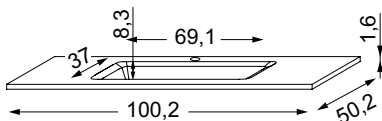

DÉTAIL VASQUE WASCHTISCH