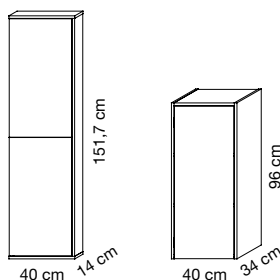

my lodge

MIROIR - SPIEGEL

100, 140 cm

Eclairage LED - LED Beleuchtung

ARMOIRE - SPIEGELSCHRANK

Eclairage LED - LED Beleuchtung

TABLE - WASCHTISCH

(vasque gauche ou droite pour 138
Links oder rechts für 138)

MEUBLE - UNTERSCHRANK

COLONNES et DEMI-COLONNES

HOCHSCHRANK und HALBSCHRANK

Gauche ou droite
Links oder rechts

Gauche ou droite
Links oder rechts

PANIER À LINGE WÄSCHEKORB

COMMODE KOMMODE

Prévoir sortie de fils à 1,85 m du sol - Kabelpositionierung für Anschluss 1,85 m
 Vide sanitaire : 7 cm - Hohlraum 7 cm