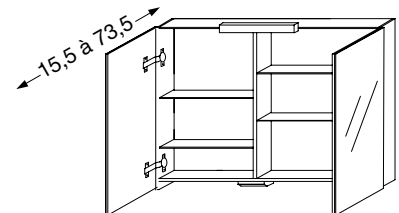

DÉTAIL VASQUE WASCHTISCH

DÉTAIL MEUBLE UNTERSCHRANK

DÉTAIL ARMOIRE SPIEGELSCHRANK

INFORMATION / INFO:

- Les meubles sont livrés sans visserie de fixation - Die Möbel werden ohne Befestigungsschrauben geliefert.
- Système de trop plein intégré (livré avec le meuble) - Waschtisch mit integriertem Überlauf.