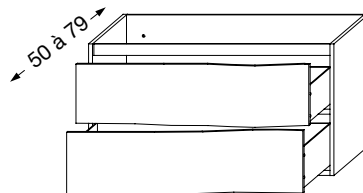

DÉTAIL VASQUE WASCHTISCH

DÉTAIL MEUBLE UNTERSCHRANK

DÉTAIL ARMOIRE SPIEGELSCHRANK

INFORMATION / INFO:

- Les meubles sont livrés sans visserie de fixation - Die Möbel werden ohne Befestigungsschrauben geliefert.
- Système de trop plein intégré (livré avec le meuble) - Waschtisch mit integriertem Überlauf.