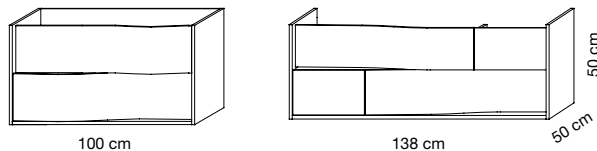

my lodge

MIROIR - SPIEGEL

100, 140 cm

Eclairage LED - LED Beleuchtung

ARMOIRE - SPIEGELSCHRANK

Eclairage LED - LED Beleuchtung

TABLE - WASCHTISCH

(vasque gauche ou droite pour 138
Links oder rechts für 138)

MEUBLE - UNTERSCHRANK

COLONNES et DEMI-COLONNES

HOCHSCHRANK und HALBSCHRANK

Gauche ou droite
Links oder rechts

Gauche ou droite
Links oder rechts

PANIER À LINGE WÄSCHEKORB

COMMODE KOMMODE

Prévoir sortie de fils à 1,85 m du sol - Kabelpositionierung für Anschluss 1,85 m
 Vide sanitaire : 7 cm - Hohlraum 7 cm