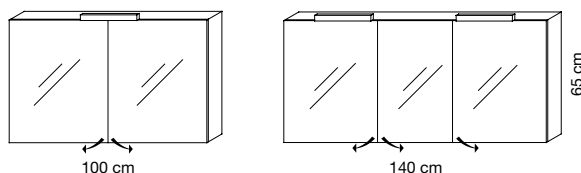

my lodge

MIROIR - SPIEGEL

100, 140 cm

Eclairage LED - LED Beleuchtung

ARMOIRE - SPIEGELSCHRANK

Eclairage LED - LED Beleuchtung

TABLE - WASCHTISCH

(vasque gauche ou droite pour 138
Links oder rechts für 138)

MEUBLE - UNTERSCHRANK

COLONNES et DEMI-COLONNES

HOCHSCHRANK und HALBSCHRANK

Gauche ou droite
Links oder rechts

Gauche ou droite
Links oder rechts

PANIER À LINGE WÄSCHEKORB

COMMODE KOMMODE

Prévoir sortie de fils à 1,85 m du sol - Kabelpositionierung für Anschluss 1,85 m
 Vide sanitaire : 7 cm - Hohlraum 7 cm