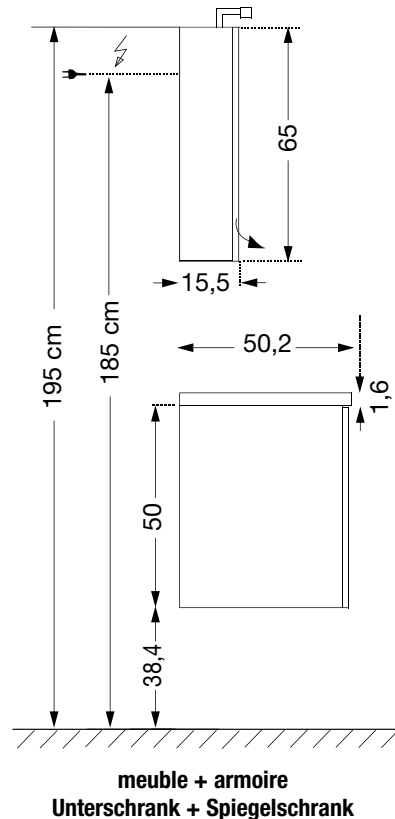

my lodge

MIROIR - SPIEGEL

100, 140 cm

Eclairage LED - LED Beleuchtung

ARMOIRE - SPIEGELSCHRANK

Eclairage LED - LED Beleuchtung

TABLE - WASCHTISCH

(vasque gauche ou droite pour 138
Links oder rechts für 138)

MEUBLE - UNTERSCHRANK

COLONNES et DEMI-COLONNES

HOCHSCHRANK und HALBSCHRANK

Gauche ou droite
Links oder rechts

Gauche ou droite
Links oder rechts

PANIER À LINGE WÄSCHEKORB

COMMODE KOMMODE

Prévoir sortie de fils à 1,85 m du sol - Kabelpositionierung für Anschluss 1,85 m
 Vide sanitaire : 7 cm - Hohlraum 7 cm