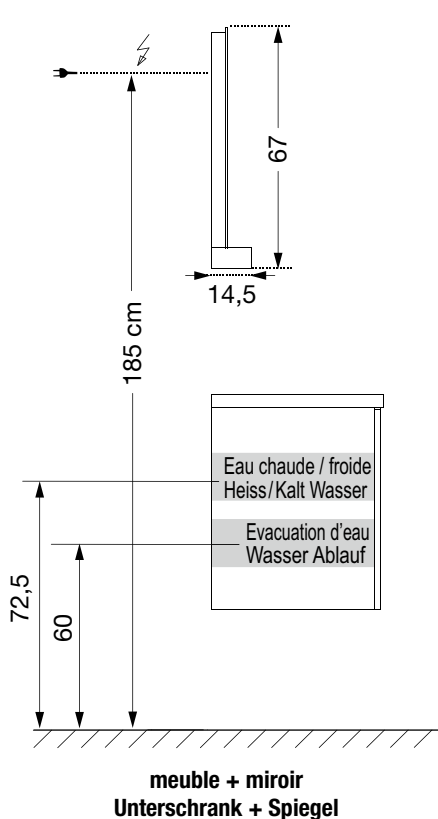

my lodge

MIROIR - SPIEGEL

100, 140 cm

Eclairage LED - LED Beleuchtung

ARMOIRE - SPIEGELSCHRANK

Eclairage LED - LED Beleuchtung

TABLE - WASCHTISCH

(vasque gauche ou droite pour 138
Links oder rechts für 138)

MEUBLE - UNTERSCHRANK

COLONNES et DEMI-COLONNES

HOCHSCHRANK und HALBSCHRANK

Gauche ou droite
Links oder rechts

Gauche ou droite
Links oder rechts

PANIER À LINGE WÄSCHEKORB

COMMODE KOMMODE

Prévoir sortie de fils à 1,85 m du sol - Kabelpositionierung für Anschluss 1,85 m
 Vide sanitaire : 7 cm - Hohlraum 7 cm