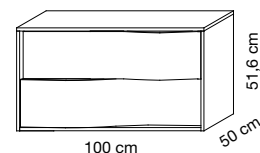

my lodge

MIROIR - SPIEGEL

100, 140 cm

Eclairage LED - LED Beleuchtung

ARMOIRE - SPIEGELSCHRANK

Eclairage LED - LED Beleuchtung

TABLE - WASCHTISCH

(vasque gauche ou droite pour 138
Links oder rechts für 138)

MEUBLE - UNTERSCHRANK

COLONNES et DEMI-COLONNES

HOCHSCHRANK und HALBSCHRANK

Gauche ou droite
Links oder rechts

Gauche ou droite
Links oder rechts

PANIER À LINGE WÄSCHEKORB

COMMODE KOMMODE

Prévoir sortie de fils à 1,85 m du sol - Kabelpositionierung für Anschluss 1,85 m
 Vide sanitaire : 7 cm - Hohlraum 7 cm