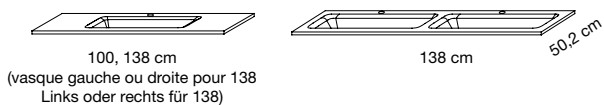

my lodge

MIROIR - SPIEGEL

100, 140 cm

Eclairage LED - LED Beleuchtung

ARMOIRE - SPIEGELSCHRANK

Eclairage LED - LED Beleuchtung

TABLE - WASCHTISCH

(vasque gauche ou droite pour 138
Links oder rechts für 138)

MEUBLE - UNTERSCHRANK

COLONNES et DEMI-COLONNES

HOCHSCHRANK und HALBSCHRANK

Gauche ou droite
Links oder rechts

Gauche ou droite
Links oder rechts

PANIER À LINGE WÄSCHEKORB

COMMODE KOMMODE

Prévoir sortie de fils à 1,85 m du sol - Kabelpositionierung für Anschluss 1,85 m
 Vide sanitaire : 7 cm - Hohlraum 7 cm