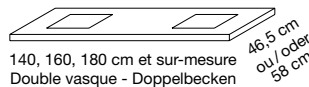

MixCity

MIROIRS - SPIEGEL

80, 100, 120, 140, 160, 180 cm

Eclairage LED - LED Beleuchtung

MIROIR PORTRAIT SPIEGEL WAND

60 cm

MIROIRS INTÉGRAUX VOLLWAND- SPIEGEL

80, 100, 120, 140, 160, 180 cm
et sur mesure - und nach Mass

VASQUES - BECKEN

55 cm

55 cm

60 cm

ø 41 cm

ø 43 cm

ø 40 cm

40 cm

TABLES - WASCHTISCHPLATTE

80, 100, 120, 140, 160, 180 cm
et sur-mesure - und nach Mass
Vasque centrée - Becken in der Mitte

80, 100, 120, 140, 160, 180 cm
et sur-mesure - und nach Mass
Vasque gauche ou droite
Becken links oder rechts