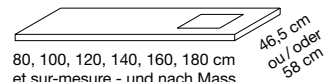

MixCity

MIROIRS - SPIEGEL

80, 100, 120, 140, 160, 180 cm

Eclairage LED - LED Beleuchtung

MIROIR PORTRAIT SPIEGEL WAND

60 cm

MIROIRS INTÉGRAUX VOLLWAND- SPIEGEL

80, 100, 120, 140, 160, 180 cm
et sur mesure - und nach Mass

VASQUES - BECKEN

55 cm

55 cm

60 cm

ø 41 cm

ø 43 cm

ø 40 cm

40 cm

TABLES - WASCHTISCHPLATTE

80, 100, 120, 140, 160, 180 cm
et sur-mesure - und nach Mass
Vasque centrée - Becken in der Mitte

80, 100, 120, 140, 160, 180 cm
et sur-mesure - und nach Mass
Vasque gauche ou droite
Becken links oder rechts

140, 160, 180 cm et sur-mesure
Double vasque - Doppelbecken

COLONNES HOCHSCHRANK

40 cm
gauche ou droite
Links oder rechts

NICHE MURALE NISCHEN

MEUBLES - MÖBELELEMENT

40, 60 cm
Niche sous plan
Nische

40, 60 cm
Tiroir sous plan
Schublade