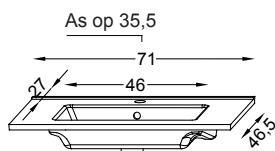

Technische maten

DE GEMIDDELDE STANDAARD
HOOGTE IS VARIABEL PER PERSOON

SPIEGEL

TOILETKAST

Recupelbelasting per verlichtingspunt bij de prijs inbegrepen

Recupelbelasting per verlichtingspunt **NIET** bij de prijs inbegrepen

Sanitaire ruimte 7 cm

Dikte tafel keramiek = 1,8 cm
Dikte tafel kunstmarmor = 5 cm

Waskomtafel

Keramiek

Kunstmarmor