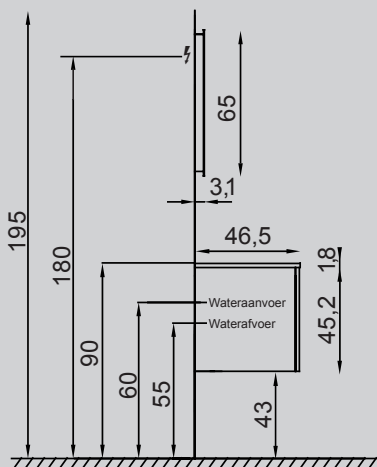

Materiaal meubel :

HOOGGLANS MELAMINE

Materiaal waskomtafel :

KUNSTMARMER OF KERAMIEK HOOGGLANS WIT

Kleur meubelen

FRONT & ZIJKANTEN MELAMINE	
Kleur	Code
Hoogglans wit	0873

⚠ Zijkanten van de toiletkast altijd in melamine satijnwit - 0001

Technische maten

DE GEMIDDELDE STANDAARD
HOOGTE IS VARIABEL PER PERSOON

SPIEGEL

TOILETKAST

Recupelbelasting per verlichtingspunt bij de prijs inbegrepen

Recupelbelasting per verlichtingspunt **NIET** bij de prijs inbegrepen

Sanitaire ruimte 7 cm

Dikte tafel keramiek = 1,8 cm
Dikte tafel kunstmarmor = 5 cm

Waskomtafel

Keramiek

Kunstmarmor