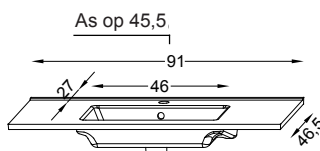

Technische maten

DE GEMIDDELDE STANDAARD
HOOGTE IS VARIABEL PER PERSOON

SPIEGEL

TOILETKAST

Recupelbelasting per verlichtingspunt bij de prijs inbegrepen

Recupelbelasting per verlichtingspunt **NIET** bij de prijs inbegrepen

Sanitaire ruimte 7 cm

Dikte tafel keramiek = 1,8 cm
Dikte tafel kunstmarmor = 5 cm

Waskomtafel

Keramiek

Kunstmarmor