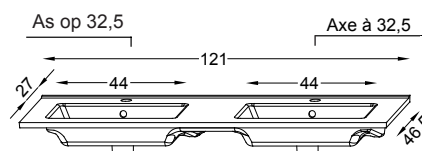

Technische maten

DE GEMIDDELDE STANDAARD
HOOGTE IS VARIABEL PER PERSOON

SPIEGEL

TOILETKAST

Recupelbelasting per verlichtingspunt bij de prijs inbegrepen

Recupelbelasting per verlichtingspunt **NIET** bij de prijs inbegrepen

Sanitaire ruimte 7 cm

Dikte tafel keramiek = 1,8 cm
Dikte tafel kunstmarmor = 5 cm

Waskomtafel

Keramiek

Kunstmarmor