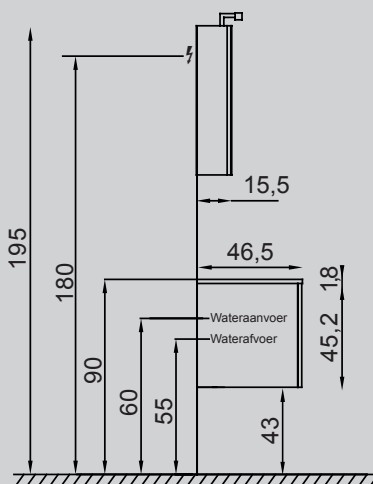

Technische maten

DE GEMIDDELDE STANDAARD
HOOGTE IS VARIABEL PER PERSOON

SPIEGEL

TOILETKAST

Recupelbelasting per verlichtingspunt bij de prijs inbegrepen

Recupelbelasting per verlichtingspunt **NIET** bij de prijs inbegrepen

Sanitaire ruimte 7 cm

Dikte tafel keramiek = 1,8 cm
Dikte tafel kunstmarmor = 5 cm

Waskomtafel

Keramiek

Kunstmarmor