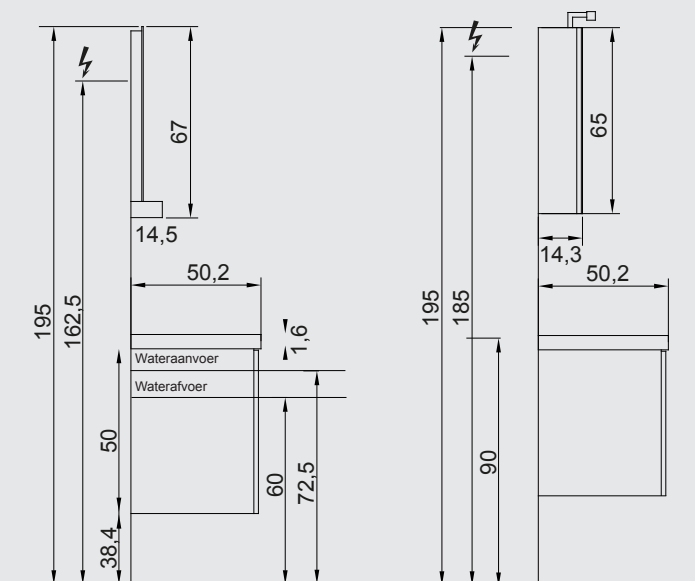

TECHNISCHE GEGEVENS

Technische maten

DE GEMIDDELDE STANDAARD
HOOGTE IS VARIABEL PER PERSOON

SPIEGEL

TOILENTOILETKAST

Sanitaire ruimte 7 cm

Recupelbelasting per verlichtingspunt **NIET** bij de prijs inbegrepen