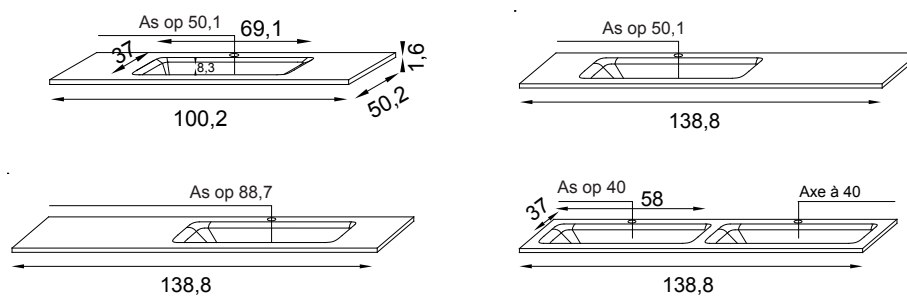

WASKOMTAFEL

Waskomtafel in kunstmarmor

Waskomtafel in glas