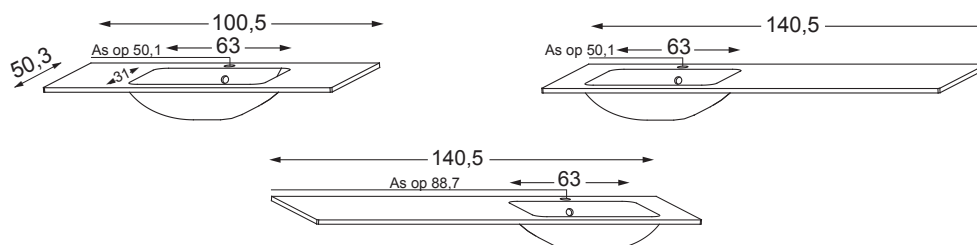

►► **MEERPRIJS ZONDER KRAANGAT(EN) : 125,-€** per tafel, leveringstermijn van 12 weken