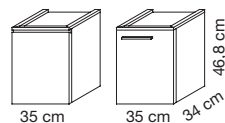

LAGE KOLOMKASTEN

Links of rechts

AFWERKTABLET Voor lage kolomkast