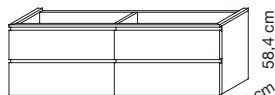

## WASKOM-

60, 80, 90, 100, 120 cm  
waskom in het midden

120, 140, 160, 180 cm  
waskom links

120, 140, 160, 180 cm  
dubbele waskom

51,5 cm

## MEUBELN

60, 80, 90, 100, 120 cm

120, 140, 160, 180 cm

120, 140, 160, 180 cm

60, 80, 90, 100, 120 cm

120, 140, 160, 180 cm

Meubel in lak : greeploos of een metalen greep  
Meubel in melamine : greeploos of metalen greep  
Meubel in massief eik : greeploos of greep in massief eik