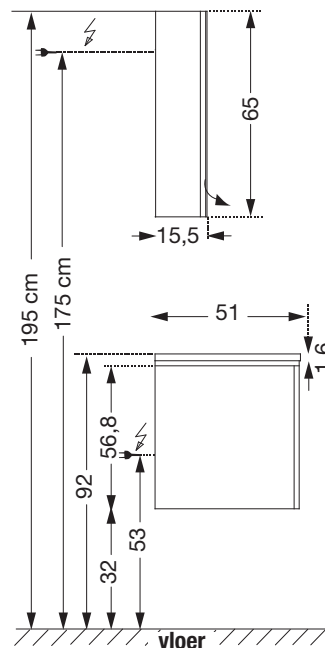

## Technische maten

DE GEMIDDELDE STANDAARD  
HOOGTE IS VARIABEL PER PERSOON

**Electriciteitsdraad voorzien op een hoogte van 175 cm vanaf de grond. Sanitaire ruimte 7 cm.**

**2 niveaus + spiegel**

**2 niveaus  
met LED + toiletkast**