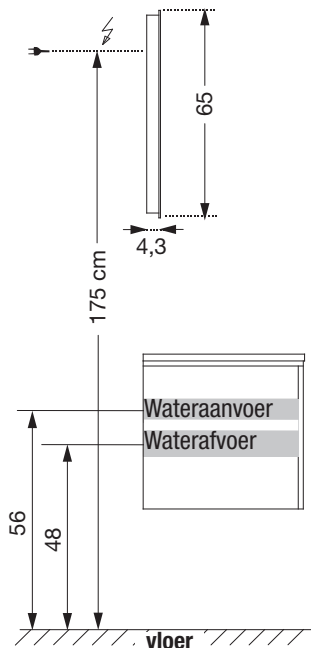

## AFWERKTABLET Voor lage kolomkast

## Technische maten

DE GEMIDDELDE STANDAARD  
HOOGTE IS VARIABEL PER PERSOON

**Electriciteitsdraad voorzien op een hoogte van 175 cm vanaf de grond. Sanitaire ruimte 7 cm.**

**2 niveaus + spiegel**

**2 niveaus  
met LED + toiletkast**