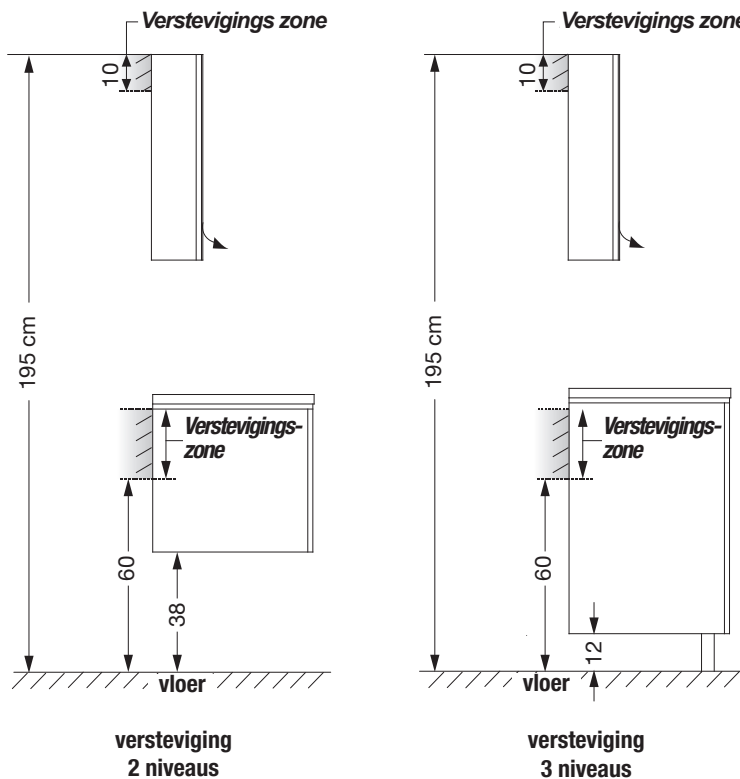

TECHNISCHE GEGEVENS

Technische maten

DE GEMIDDELDE STANDAARD
HOOGTE IS VARIABEL PER PERSOON

Verstevigingszones voor meubel massief

Voor opbouwwaskom :
HOOGTE TAFEL = 90 cm - de hoogte van de waskom

⚠ **Geen opbouwwaskom plaatsen met een onderbouwmeubel van 3 niveaus.**

Recupelbelasting per verlichtingspunt **NIET** bij de prijs inbegrepen

Informatie :
de meubelen worden geleverd zonder schroeven of pluggen voor de bevestiging

Montagehandleiding en technische gegevens zijn beschikbaar op www.sanijura.be - .nl