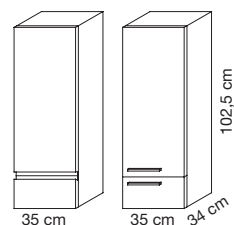

KOLOMKASTEN

Links of rechts