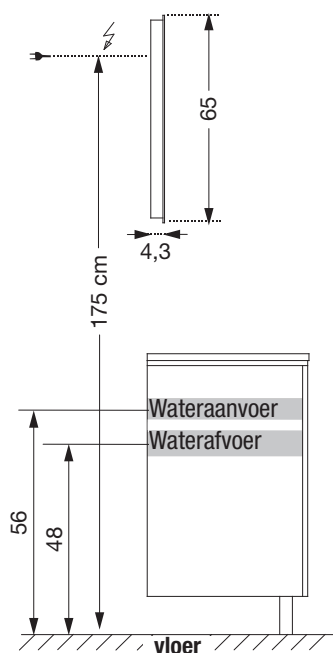

## Technische maten

DE GEMIDDELDE STANDAARD  
HOOGTE IS VARIABEL PER PERSOON

**Electriciteitsdraad voorzien op een hoogte van 175 cm vanaf de grond. Sanitaire ruimte 7 cm.**

**2 niveaus + spiegel**

**2 niveaus  
met LED + toiletkast**