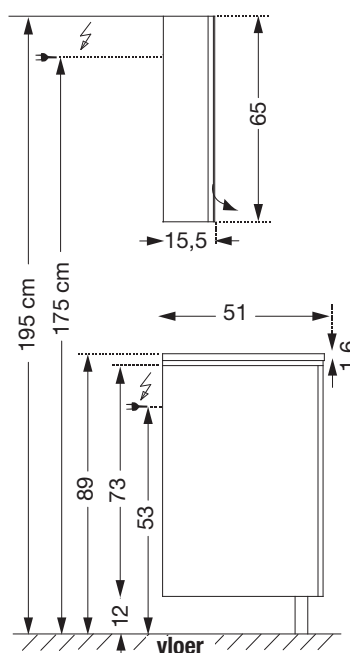

**3 niveaus
met LED + toiletkast**

Montagehandleiding en technische gegevens zijn beschikbaar op www.sanijura.be - .nl

Recupelbelasting per
verlichtingspunt **NIET** bij de
prijs inbegrepen

Informatie :
de meubelen worden geleverd
zonder schroeven of pluggen
voor de bevestiging