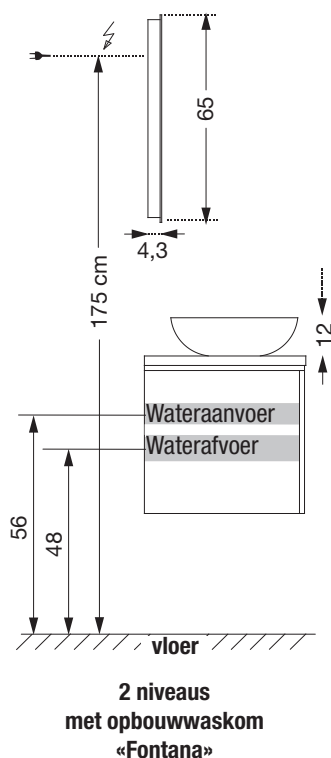

TECHNISCHE GEGEVENS

Technische maten

DE GEMIDDELDE STANDAARD
HOOGTE IS VARIABEL PER PERSOON

Verstevigingszones voor meubel massief

Voor opbouwwaskom :
HOOGTE TAFEL = 90 cm - de hoogte van de waskom

⚠ **Geen opbouwwaskom plaatsen met een onderbouwmeubel van 3 niveaus.**

Recupelbelasting per verlichtingspunt **NIET** bij de prijs inbegrepen

Informatie :
de meubelen worden geleverd zonder schroeven of pluggen voor de bevestiging

Montagehandleiding en technische gegevens zijn beschikbaar op www.sanijura.be - .nl